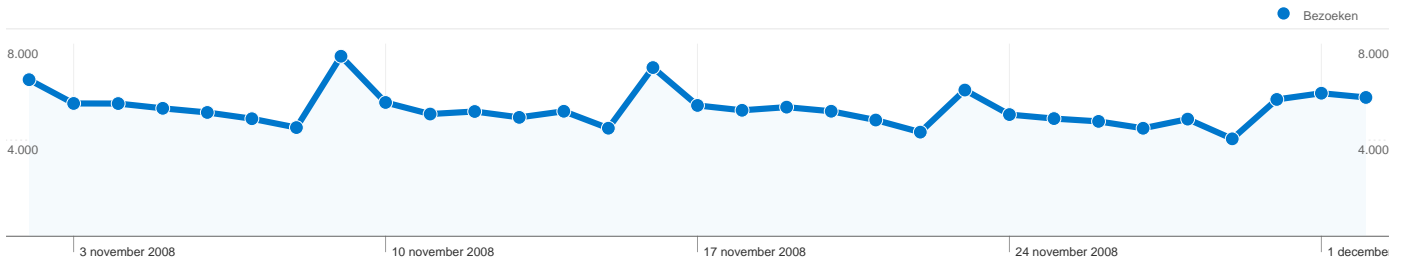

Overzicht van verkeersbronnen

Vergelijken met: Site

Alle verkeersbronnen hebben in totaal 164.685 bezoeken gegenereerd.

10,78% Direct verkeer

18,43% Verwijzende sites

70,79% Zoekmachines