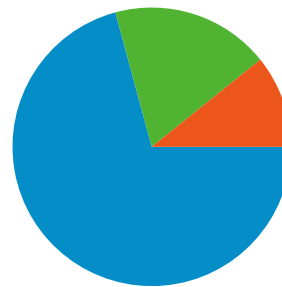

Sitegebruik

164.685 Bezoeken

46,98% Weigeringspercentage

738.497 Paginaweergaves

00:02:30 Gem. tijd op site

4,48 Pagina's/bezoek

76,49% Nieuw bezoekpercentage

Overzicht van bezoekers

Bezoekers
147.273

Overzicht van verkeersbronnen

- Zoekmachines**
116.582,00 (70,79%)
- Verwijzende sites**
30.357,00 (18,43%)
- Direct verkeer**
17.746,00 (10,78%)

147.273 mensen hebben deze site bezocht

164.685 Bezoeken

147.273 Unieke bezoekers

738.497 Paginaweergaves

4,48 Gemiddelde paginaweergaves

00:02:30 Tijd op site

46,98% Weigeringspercentage

76,49% Nieuwe bezoeken

Technisch profiel

Bronnen	Bezoeken	Bezoekpercentage	Zoekwoorden	Bezoeken	Bezoekpercentage
google (organic)	92.585	56,22%	dagje uit	13.676	11,73%
google (cpc)	20.443	12,41%	dagje weg	7.402	6,35%
(direct) ((none))	17.746	10,78%	weekendje weg	1.387	1,19%
images.google.nl (referral)	12.767	7,75%	amsterdam	1.137	0,98%
images.google.be (referral)	2.533	1,54%	(content targeting)	937	0,80%