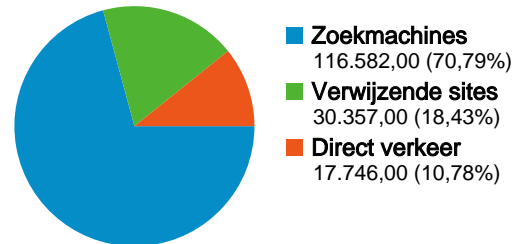

Overzicht van verkeersbronnen

Vergelijken met: Site

Alle verkeersbronnen hebben in totaal 164.685 bezoeken gegenereerd.

 **10,78%** Direct verkeer

 **18,43%** Verwijzende sites

 **70,79%** Zoekmachines

Beste verkeersbronnen

Bronnen	Bezoeken	Bezoekpercentage	Zoekwoorden	Bezoeken	Bezoekpercentage
google (organic)	92.585	56,22%	dagje uit	13.676	11,73%
google (cpc)	20.443	12,41%	dagje weg	7.402	6,35%
(direct) ((none))	17.746	10,78%	weekendje weg	1.387	1,19%
images.google.nl (referral)	12.767	7,75%	amsterdam	1.137	0,98%
images.google.be (referral)	2.533	1,54%	(content targeting)	937	0,80%