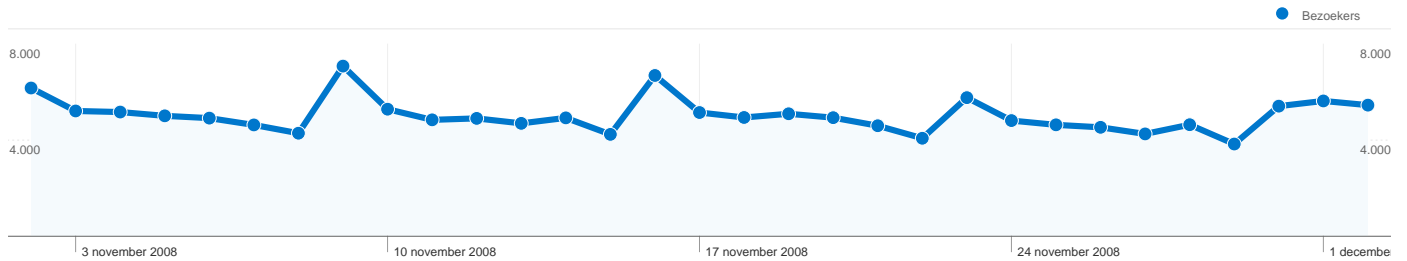

Sitegebruik

164.685 Bezoeken

46,98% Weigeringspercentage

738.497 Paginaweergaves

00:02:30 Gem. tijd op site

4,48 Pagina's/bezoek

76,49% Nieuw bezoekpercentage

Overzicht van bezoekers

Bezoekers
147.273

Overzicht van verkeersbronnen

- Zoekmachines**
116.582,00 (70,79%)
- Verwijzende sites**
30.357,00 (18,43%)
- Direct verkeer**
17.746,00 (10,78%)

147.273 mensen hebben deze site bezocht

164.685 Bezoeken

147.273 Unieke bezoekers

738.497 Paginaweergaves

4,48 Gemiddelde paginaweergaves

00:02:30 Tijd op site

46,98% Weigeringspercentage

76,49% Nieuwe bezoeken

Technisch profiel

Bronnen	Bezoeken	Bezoekpercentage	Zoekwoorden	Bezoeken	Bezoekpercentage
google (organic)	92.585	56,22%	dagje uit	13.676	11,73%
google (cpc)	20.443	12,41%	dagje weg	7.402	6,35%
(direct) ((none))	17.746	10,78%	weekendje weg	1.387	1,19%
images.google.nl (referral)	12.767	7,75%	amsterdam	1.137	0,98%
images.google.be (referral)	2.533	1,54%	(content targeting)	937	0,80%