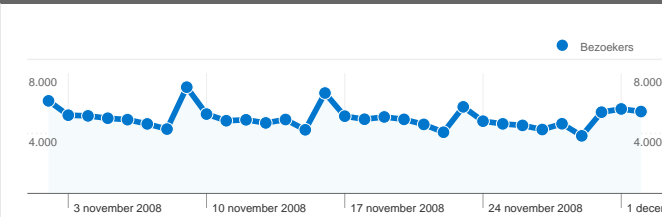

Sitegebruik

164.685 Bezoeken

46,98% Weigeringspercentage

738.497 Paginaweergaves

00:02:30 Gem. tijd op site

4,48 Pagina's/bezoek

76,49% Nieuw bezoekpercentage

Overzicht van bezoekers

Bezoekers
147.273

Overzicht van verkeersbronnen

- Zoekmachines**
116.582,00 (70,79%)
- Verwijzende sites**
30.357,00 (18,43%)
- Direct verkeer**
17.746,00 (10,78%)

147.273 mensen hebben deze site bezocht

164.685 Bezoeken

147.273 Unieke bezoekers

738.497 Paginaweergaves

4,48 Gemiddelde paginaweergaves

00:02:30 Tijd op site

46,98% Weigeringspercentage

76,49% Nieuwe bezoeken

Technisch profiel

Bronnen	Bezoeken	Bezoekpercentage	Zoekwoorden	Bezoeken	Bezoekpercentage
google (organic)	92.585	56,22%	dagje uit	13.676	11,73%
google (cpc)	20.443	12,41%	dagje weg	7.402	6,35%
(direct) ((none))	17.746	10,78%	weekendje weg	1.387	1,19%
images.google.nl (referral)	12.767	7,75%	amsterdam	1.137	0,98%
images.google.be (referral)	2.533	1,54%	(content targeting)	937	0,80%